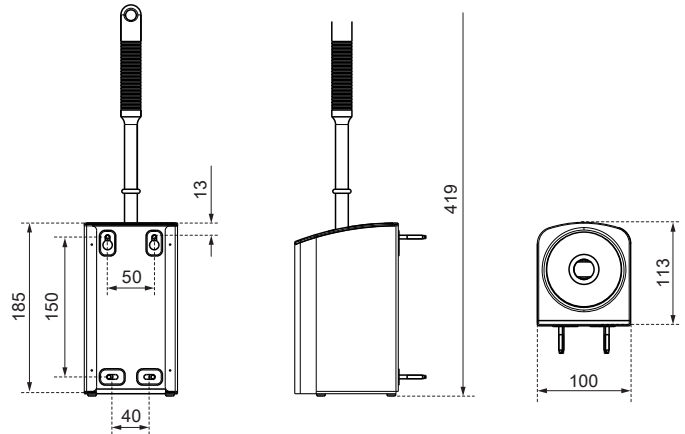

TOILETTENBÜRSTE

ART. E60129

AUSSCHREIBUNGSTEXT

WC-Bürstenhalter mit verdecktem Bürstenkopf / Ausführung oben offen, Bürstenentnahme nach oben / Behälter Edelstahl gebürstet, Innentopf und WC-Bürste aus schwarzem Kunststoff, Innentopf zur Reinigung herausnehmbar, Vier-Punkt-Befestigung, inklusive Befestigungsmaterial, für Aufputzmontage oder bodenstehend

ABMESSUNGEN

H x B x T	185 x 100 x 113 mm (ohne Griff)
H x B x T	419 x 100 x 113 mm (mit Griff)
Gewicht	0,9 kg

EINSATZGEBIETE

Universell einsetzbar, auch in öffentlichen, stark frequentierten und vandalismusgefährdeten Bereichen: Flughäfen, Stadien, Veranstaltungshallen, Gastronomie, Universitäten, Diskotheken, Kommunalbauten, Ladengeschäfte, Kanzleien, Büros, Theater, Kinos, Hotels, Wellness etc.

MONTAGETIPP

Da um bodenstehende WC-Bürsten erfahrungsgemäss nur „herumgewischt“ wird, obwohl an den Bürsten selbst und im Bodenbereich in Nähe des WCs hohe Belastung durch Fäkalkeime herrscht, sollten WC-Bürstenhalter grundsätzlich wandhängend angebracht werden.