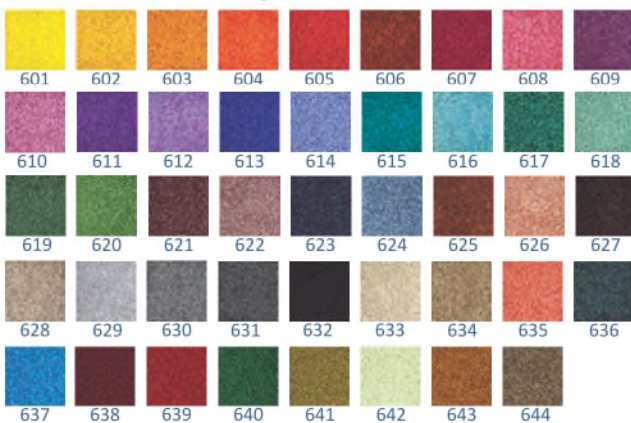

JET-PRINT Produktinformation

Die Jet-Print Matte ist mehr als nur ein Fussabstreifer. Sie lässt sich gemäß Ihrer Wünsche – in bis zu 44 verfügbaren Farbtönen - individuell bedrucken. Dank der modernen Drucktechnik lassen sich auch feine Linien und Farbverläufe ohne Probleme umsetzen. Die Jet-Print Matte eignet sich perfekt für stark frequentierte Bereiche und macht diese mit Ihrem Design garantiert zum Blickfang!

Standard Farbpalette

Sonderfarben nach HKS/RAL/Pantone gegen Aufpreis möglich

Größen

Standardbreiten (inkl. Rand):

60 cm	115 cm
75 cm	150 cm
85 cm	200 cm

Standardlänge:

jede Länge bis 400 cm

Überlänge:

bis 700 cm

Produktdetails

Mattengesamtgewicht:	2,5 kg/m ²
Gummirandbreite:	20 mm
Gummistärke:	1,4 mm
Gummirandstärke:	2,4 mm
Schmutzaufnahmekapazität:	600 g/m ²
Wasseraufnahmekapazität:	3-4 l/m ²

Qualität